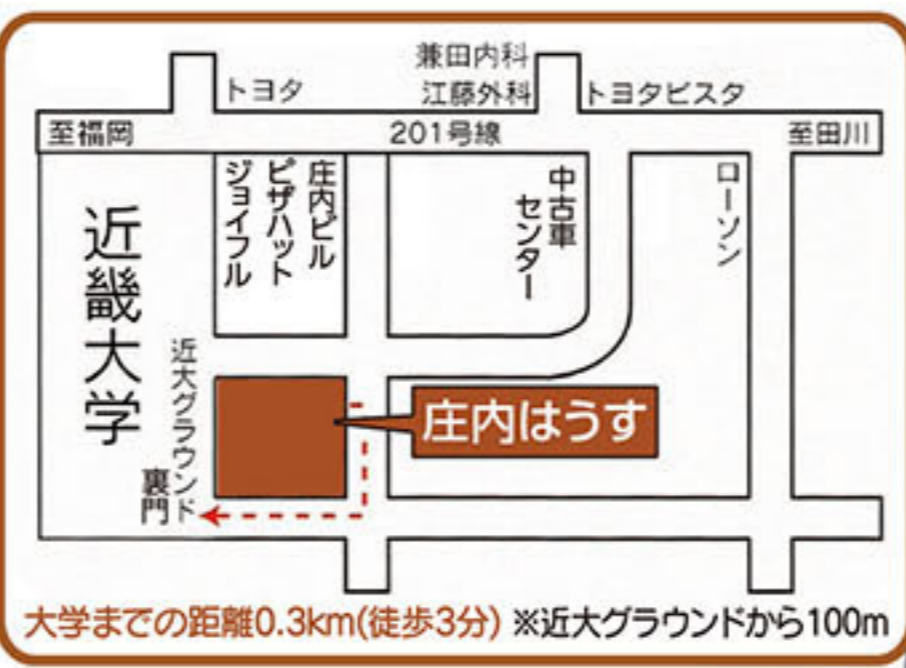

寮名	7 庄内はうす	寮電話番号	0948-82-3391	寮住所	〒820-0111 飯塚市有安962-170
経営者名	かほ みつ 金光さつ子	経営者電話番号	090-3663-6330(携帯)	寮住所	〒820-0111 飯塚市有安962-170

●寮費総額 (1ヶ月) **全室家具・家電付**

- 6.5畳 **54,000円** (1部屋) 大きな物入れあり
- 6.5畳 **55,000円** (1部屋) 大きな物入れあり
- 6.5畳 **56,000円** (22部屋) 大きな物入れあり
- 6.5畳 **57,000円** (1部屋) クローゼット別に設置
- 8畳 **57,000円** (1部屋) クローゼット別に設置
- 8畳 **58,000円** (1部屋) クローゼット別に設置
- 10畳 **60,000円** (1部屋) テラス・クローゼット別に設置