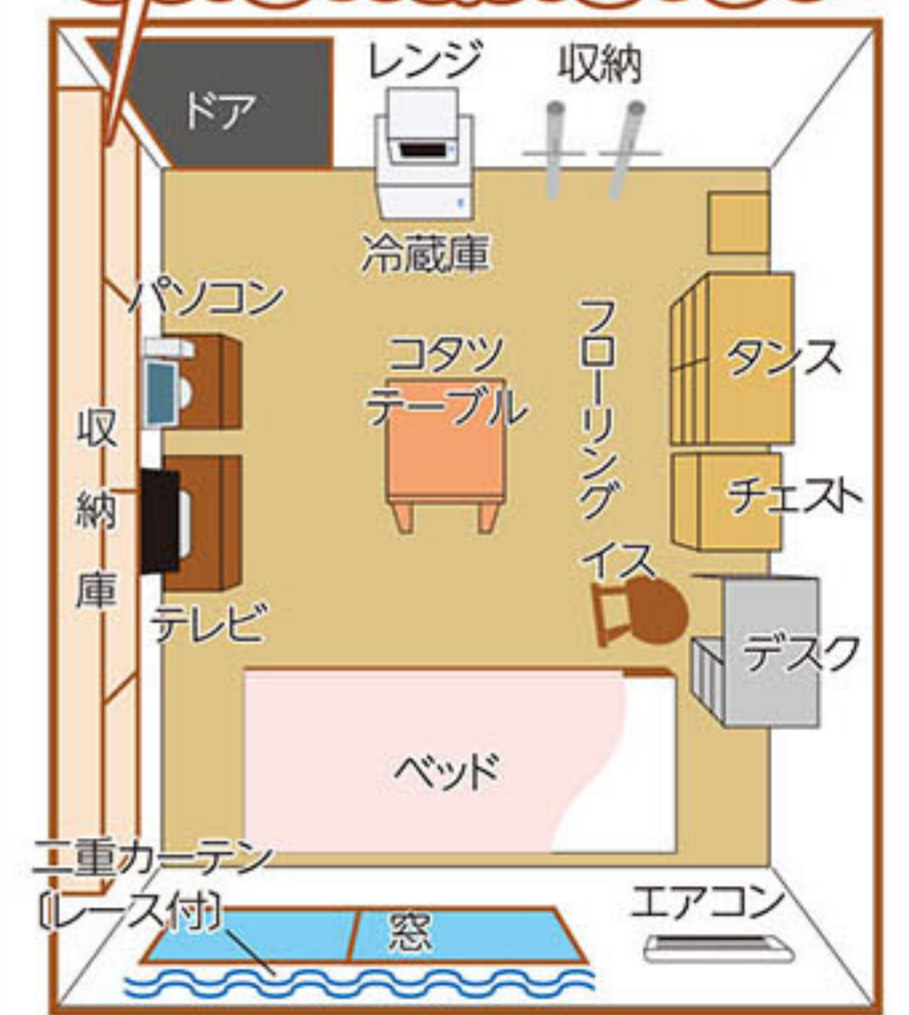

※各お部屋に電気のメーターを設置しております。電気代は別途のお支払いとなります。

玄関外・入口に
自動検温器付
アルコール消毒液設置

部屋にミニテラス有り

1人用くつ箱(鍵付)&郵便ポスト

令和2年新築です

▲風呂・シャワールーム

▲洗濯室・洗面所

▲洗面所(シャンプードレッサー完備)4台
洗面所5台

洗濯物を干す広いテラスを新しく設置しました
洗濯干しスペース
雨の日でも大丈夫!

▲ミラブルプラス

▲シャワー個室(扉付き)2室(シャワー4台)

▲1Fキッチン

▲2Fキッチン

セキュリティ設置

お風呂は個室です。お湯は一人ひとり替えて入浴です。シャワーは「ミラブルプラス」を使用。優れた洗浄・温浴効果があり、使うたびに毛穴の汚れをクリアにします。頭皮・ニキビ・アトピー・美顔などにもGood!!

Wi-Fi
寮全体に工事
してます

(寮生のコメント)

ベッド

NEW エアコン

NEW

空気
清浄機

NEW

寮全体に
Wi-Fi設備
の工事をして
います

各部屋たくさん
入る物入れあり!
全室家具・家電付き

2024年3月各部屋リニューアル!!

なるべく身体に良い食材をと心がけています

食事の取置きできます

NEW

水素水

ボトルサーバー(冷温水)
1F、2F、食堂にあります
(3台)

大きな収納棚があります

他に別タイプもあります。(リニューアル)