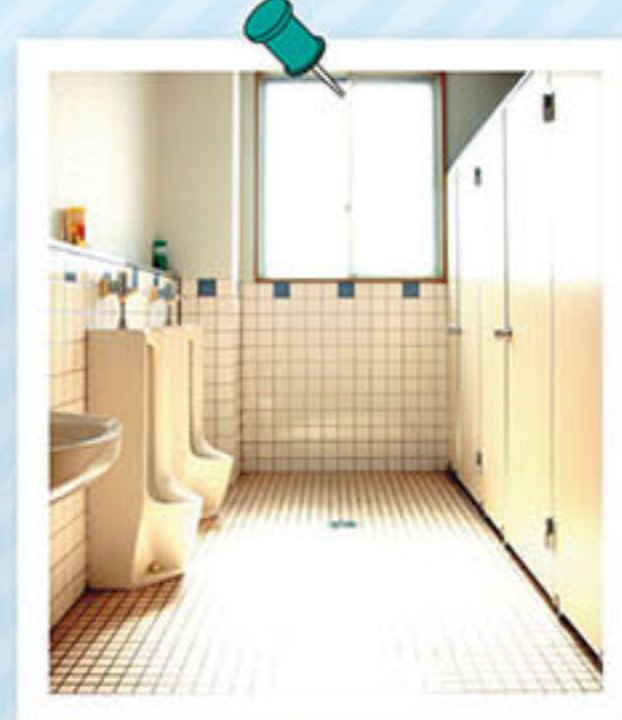

●総収容人員…27名

●建物構造種類…鉄骨・3階建[平成9年4月新築]

インターネット・Wi-Fi 設置!

お風呂もシャワーも毎日24時間OK!!

各部屋の設備

- ・冷暖房完備 ・冷蔵庫
- ・TV(地デジ) ・電子レンジ
- ・カーテン ・ベッド(マット付)
- ・パソコンデスク ・チェア

その他共用の設備

- ・バス ・水洗トイレ(ウォシュレット付)
- ・コインランドリー ・乾燥器
- ・自動販売機 ・IHクッキングヒーター
- ・屋根付物干しベランダ

渡辺寮の設備ごあんない

わきあいの渡辺寮が新入生のみなさまをまっています。

玄関や食堂、トイレ、お風呂に消毒液を設置していますので、積極的に利用してください

渡辺寮全景

みんな仲良しで〜す♪

☆広くて、日照り良い部屋
各部屋にクローゼット付☆

消毒液設置しています

玄関はオートロック式。自宅と一緒になので、急な病気や事故にもすぐに対応できて安心です。

☆幅広い廊下(1F、2F、3F)☆

☆部屋食も可能です☆

☆IHクッキングヒーターは、各階に備えております☆

換気や消毒を行っています

☆女性用お風呂☆

☆ゆったりとくつろげる広々バスルーム♪☆

☆2F、3F男子専用☆

☆1Fは女子専用トイレ☆

☆水洗完備の清潔感あふれるトイレ(ウォシュレット付)☆