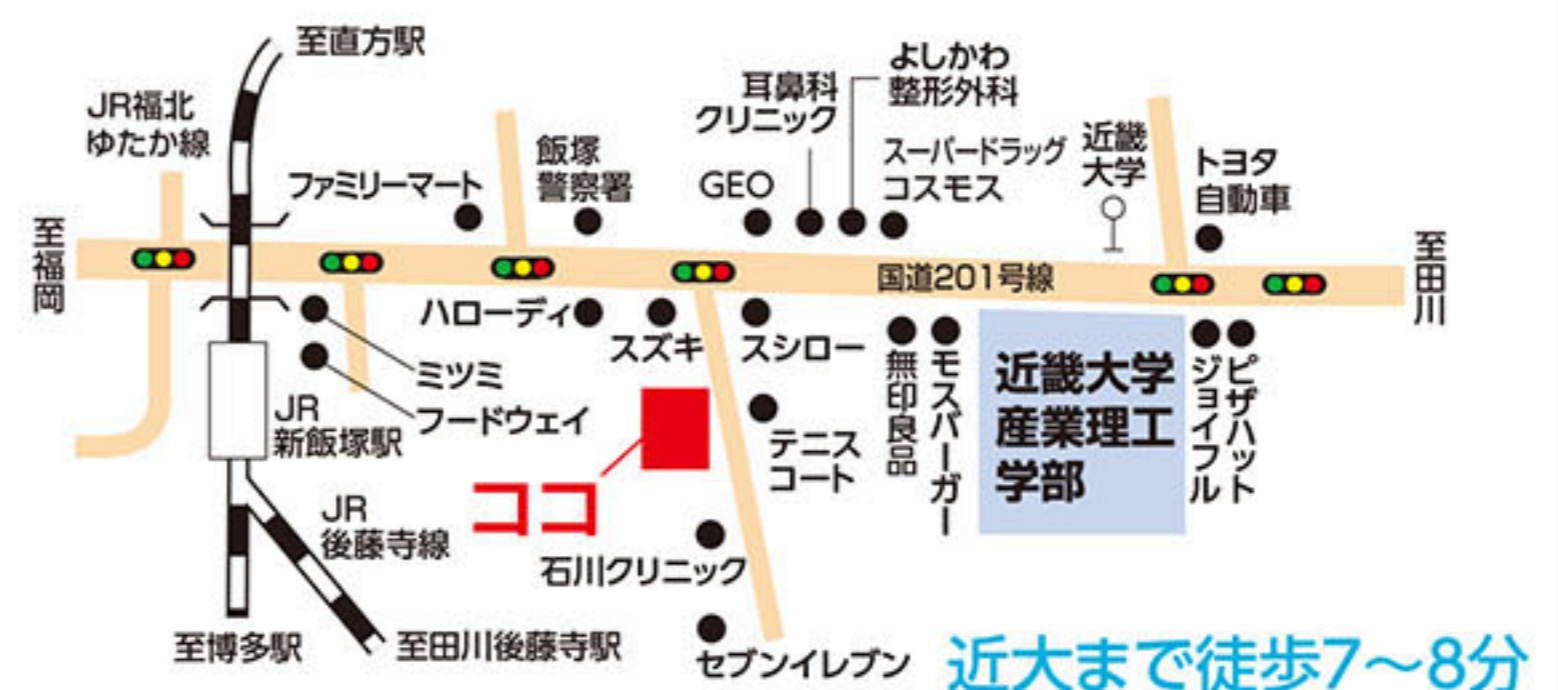

寮の周辺は夜でも明るく女の子も安心です。(22時撮影)

毎年恒例

- **歓送迎会コンパ**
- **食事会(於:スシロー)**

◆ **部屋の間取り** ◆

◆ **大学より寮までの地図** ◆

◆ **収容人数内訳** ◆

(令和5年9月現在)

	1年	2年	3年	4年	計
生物環境化学科	0	1	0	0	1
電気通信工学科	0	2	0	0	2
建築・デザイン学科	4	4	3	3	14
情報学科	2	2	0	0	4
経営ビジネス学科	4	0	0	1	5
計	10	9	3	4	26
その他(大学院)	0	1	0	0	1
合計	10	10	3	4	27