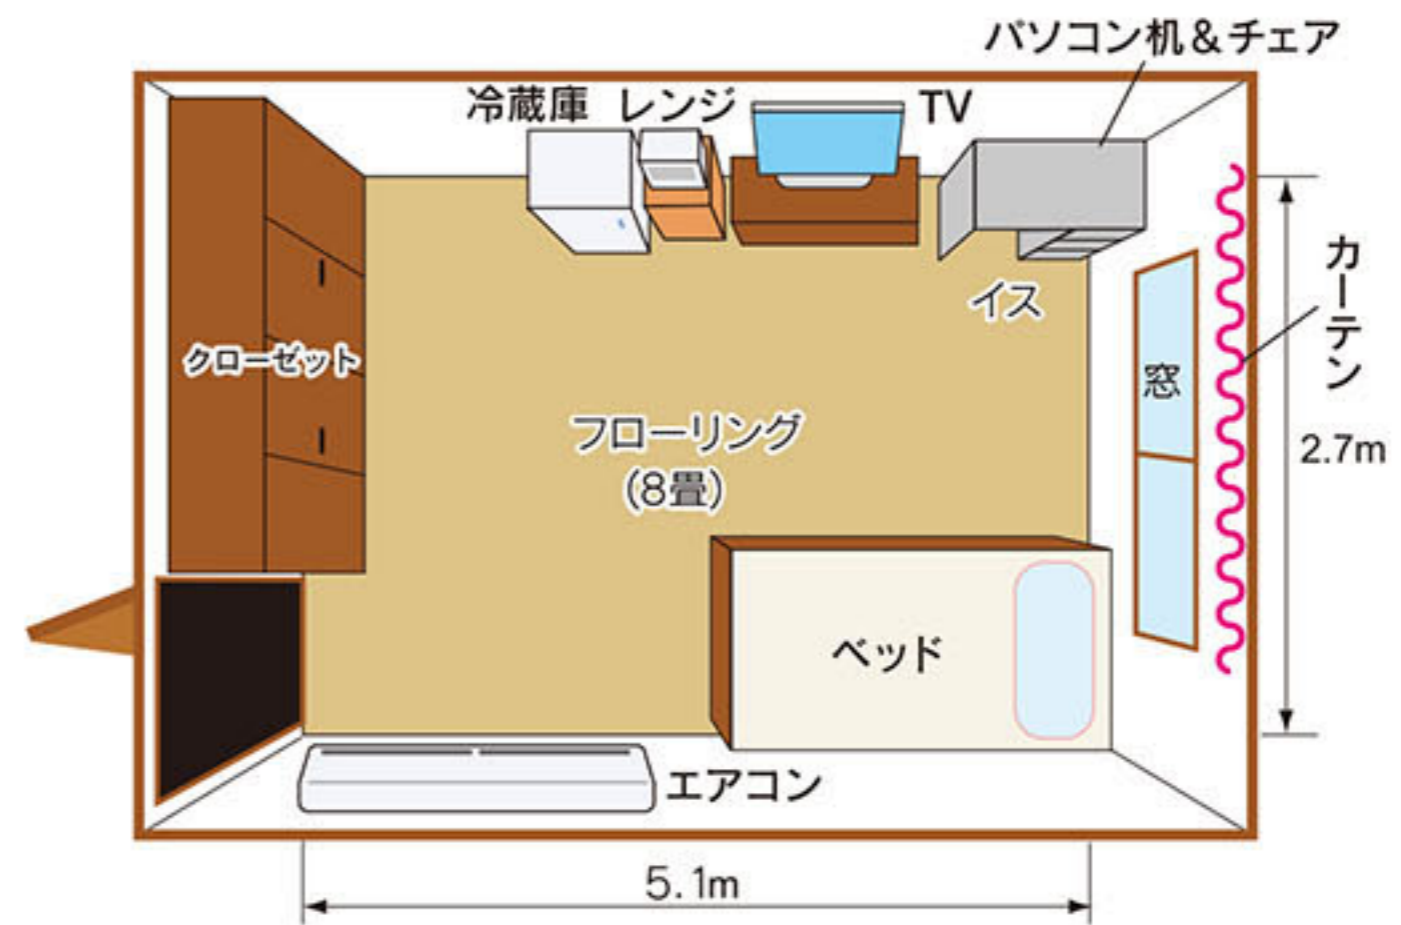

※1Fが満室の場合は2Fでも入寮可

全室8畳

楽しい寮です
待ってま〜す!

抜群の眺望

広々とした空間に心が癒されます。寮の前には、テニスコート・ボウリング場・バッティングセンター・ゴルフセンターがあります。

【部屋の広さ】(全室フローリング)8畳

【部屋数】27部屋

●駐 車 場…有り ●駐 輪 場…有り

●総収容人員…27名

●建物構造種類…鉄骨・3階建[平成9年4月新築]

インターネット・Wi-Fi 設置!

お風呂もシャワーも毎日24時間OK!!

各部屋の設備

- ・冷暖房完備 ・冷蔵庫
- ・TV(地デジ) ・電子レンジ
- ・カーテン ・ベッド(マット付)
- ・パソコンデスク ・チェア

その他共用の設備

- ・バス ・水洗トイレ(ウォシュレット付)
- ・コインランドリー ・乾燥器
- ・自動販売機 ・IHクッキングヒーター
- ・屋根付物干しベランダ

寮の周辺は夜でも明るく女の子も安心です。(22時撮影)

毎年恒例

- **歓送迎会コンパ**
- **食事会(於:スシロー)**

◆ **部屋の間取り** ◆

◆ **大学より寮までの地図** ◆

◆ **収容人数内訳** ◆

(令和5年9月現在)

	1年	2年	3年	4年	計
生物環境化学科	0	1	0	0	1
電気通信工学科	0	2	0	0	2
建築・デザイン学科	4	4	3	3	14
情報学科	2	2	0	0	4
経営ビジネス学科	4	0	0	1	5
計	10	9	3	4	26
その他(大学院)	0	1	0	0	1
合計	10	10	3	4	27

☆幅広い廊下(1F、2F、3F)☆

☆部屋食も可能です☆

☆IHクッキングヒーターは、各階に備えております☆

換気や消毒を行っています

☆女性用お風呂☆

☆ゆったりとくつろげる広々バスルーム♪☆

☆2F、3F男子専用☆

☆1Fは女子専用トイレ☆