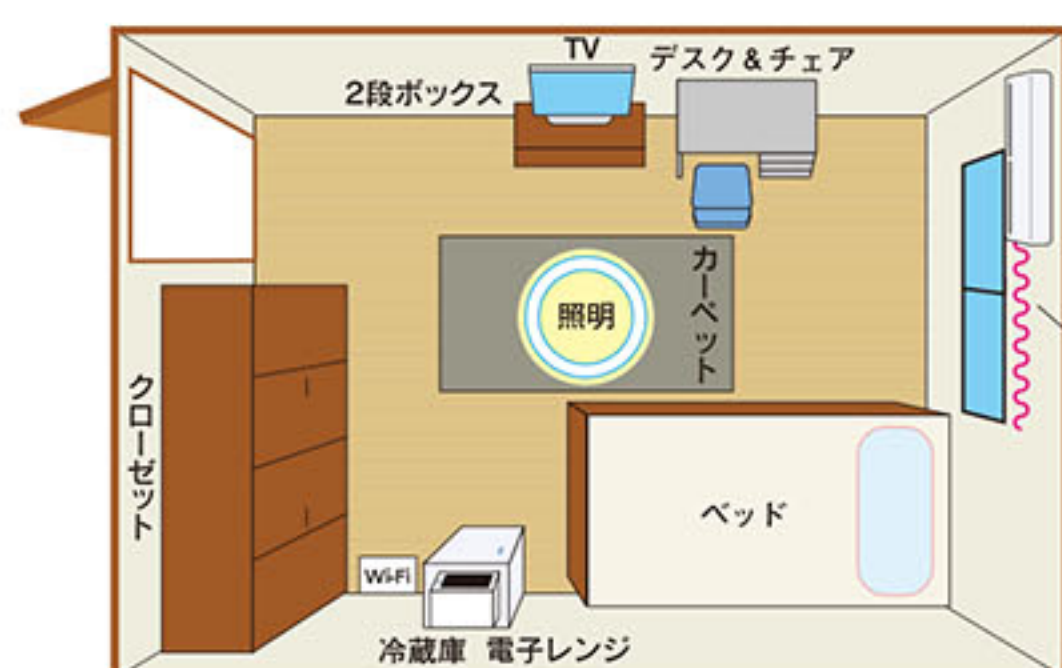

学科ごとに集まる時間を設けて、先輩が1年生に履修登録の仕方など相談にのってくれています。

● 寮費 (洗濯機使用料含む) 洗濯機は何度でもご自由にお使い頂けます。

<b>7畳</b>	<b>7畳</b>	<b>7畳</b>	<b>9.5畳</b>	<b>9.5畳</b> <b>NEW</b>
50,500円 (2部屋)	56,500円 (5部屋)	58,500円 (24部屋)	63,500円 (1部屋)	64,500円 (1部屋)

※色々なタイプの部屋がございます。詳細はお問合わせ下さい。

※各お部屋に電気メーターを設置(各部屋の電気代は別途のお支払いとなります。)

●各部屋設備

- ・液晶テレビ・ベッド・Wi-Fiルーター・机・椅子
- ・2段BOX・照明・カーテン・エアコン(冷暖房)
- ・電子レンジ(希望者のみ)・冷蔵庫・クローゼット
- ・物干し・火災報知器

●共有設備

- ・バス(シャワー4機、24h OK)・自動販売機
- ・トイレ(ウォシュレットあり)・冷温水器
- ・キッチン(電子レンジ、トースター、ガス・IHコンロあり)
- ・洗濯機**使い放題**(4台)・乾燥機(2台)・布団乾燥機
- ・掃除機・アイロン・布団干し・防犯カメラ
- ・駐車場(22台)・駐輪場

大学に近い!!

インターネット  
ギガタイプ  
早い!!

大学正面信号より  
徒歩1分!!

●収容人数内訳

(令和6年9月現在)

	1年	2年	3年	4年	計
生物環境化学科	1	3	0	0	4
電気通信工学科	4	2	1	1	8
建築・デザイン学科	1	1	1	1	4
情報学科	5	4	1	0	10
経営ビジネス学科	4	2	0	0	6
計	15	12	3	2	32
その他(大学院)	0	1	0	0	1
合計	15	13	3	2	33

# 各部屋WiFiルーター設置済

収納たっぷり広々使えます。洗濯物は各部屋の窓から干せるので便利です

冷温水器  
各階に  
設置