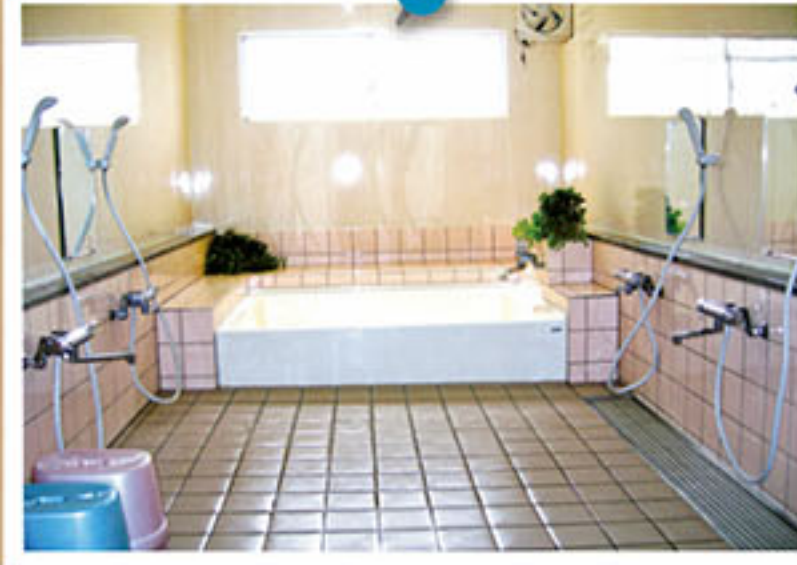

部屋食OK

遅くなる時は
取り置き
します

広い駐車場で引越しも楽々!!ご家族がいつ来られても大丈夫!