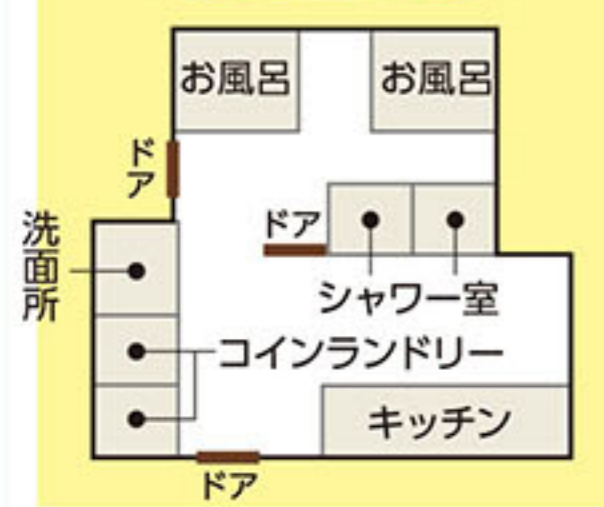

寮名	① 庄内はうす	寮電話番号	0948-82-3391	寮住所	〒820-0111 飯塚市有安962-170
経営者名	かほ みつ 金光さつ子	経営者電話番号	090-3663-6330	寮住所	〒820-0111 飯塚市有安962-170

●寮費総額 (1ヶ月) **全室家具・家電付**

- 6.5畳 **56,000円** (1部屋) 大きな物入れあり
- 6.5畳 **57,000円** (1部屋) 大きな物入れあり
- 6.5畳 **58,000円** (22部屋) 大きな物入れあり
- 6.5畳 **59,000円** (1部屋) クローゼット別に設置
- 8畳 **59,000円** (1部屋) クローゼット別に設置
- 8畳 **60,000円** (1部屋) クローゼット別に設置
- 10畳 **62,000円** (1部屋) テラス・クローゼット別に設置

※各お部屋に電気のメーターを設置しております。電気代は別途のお支払いとなります。

1人用くつ箱(鍵付)&郵便ポスト

部屋にミニテラス有り

令和2年新築です

▲風呂・シャワールーム

▲洗濯室・洗面所

▲洗面所(シャンプードレッサー完備)4台
洗面所5台

洗濯物を干す広いテラス
部屋からも干せます
洗濯干しスペース
雨の日でも大丈夫!

▲ミラブルプラス

▲シャワー個室(扉付き)2室(シャワー4台)

▲1Fキッチン

▲2Fキッチン

お風呂・シャワーは個室です。お湯は入れ替えて入浴です。シャワーは「ミラブルプラス」を使用。365日24時間、お風呂もシャワーもいつでも使用できます。

Wi-Fi
寮全体に完備
しています

セキュリティ設置

- 風呂・シャワー…24時間(毎日)
- トイレ…ウォシュレット
- 駐車場…近くに有り
- 駐輪場…有り
- 総収容人員…28名
- インターネットギガタイプ(Wi-Fi完備)(各部屋にLANポートあり)