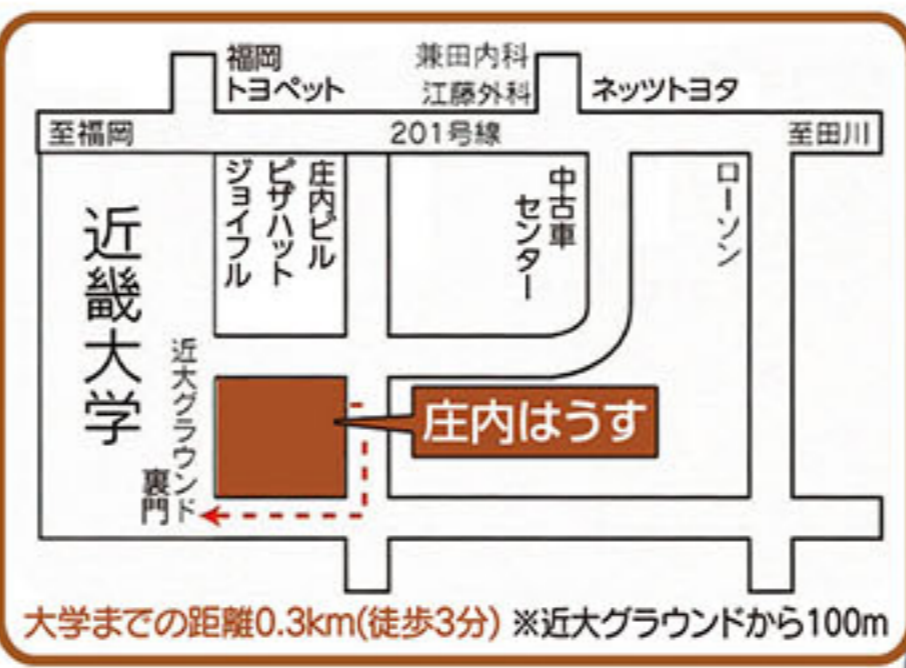

寮名	① 庄内はうす	寮電話番号	0948-82-3391	寮住所	〒820-0111 飯塚市有安962-170
経営者名	かほ みつ 金光さつ子	経営者電話番号	090-3663-6330	寮住所	〒820-0111 飯塚市有安962-170

●寮費総額 (1ヶ月) **全室家具・家電付**

- 6.5畳 **56,000円** (1部屋) 大きな物入れあり
- 6.5畳 **57,000円** (1部屋) 大きな物入れあり
- 6.5畳 **58,000円** (22部屋) 大きな物入れあり
- 6.5畳 **59,000円** (1部屋) クローゼット別に設置
- 8畳 **59,000円** (1部屋) クローゼット別に設置
- 8畳 **60,000円** (1部屋) クローゼット別に設置
- 10畳 **62,000円** (1部屋) テラス・クローゼット別に設置