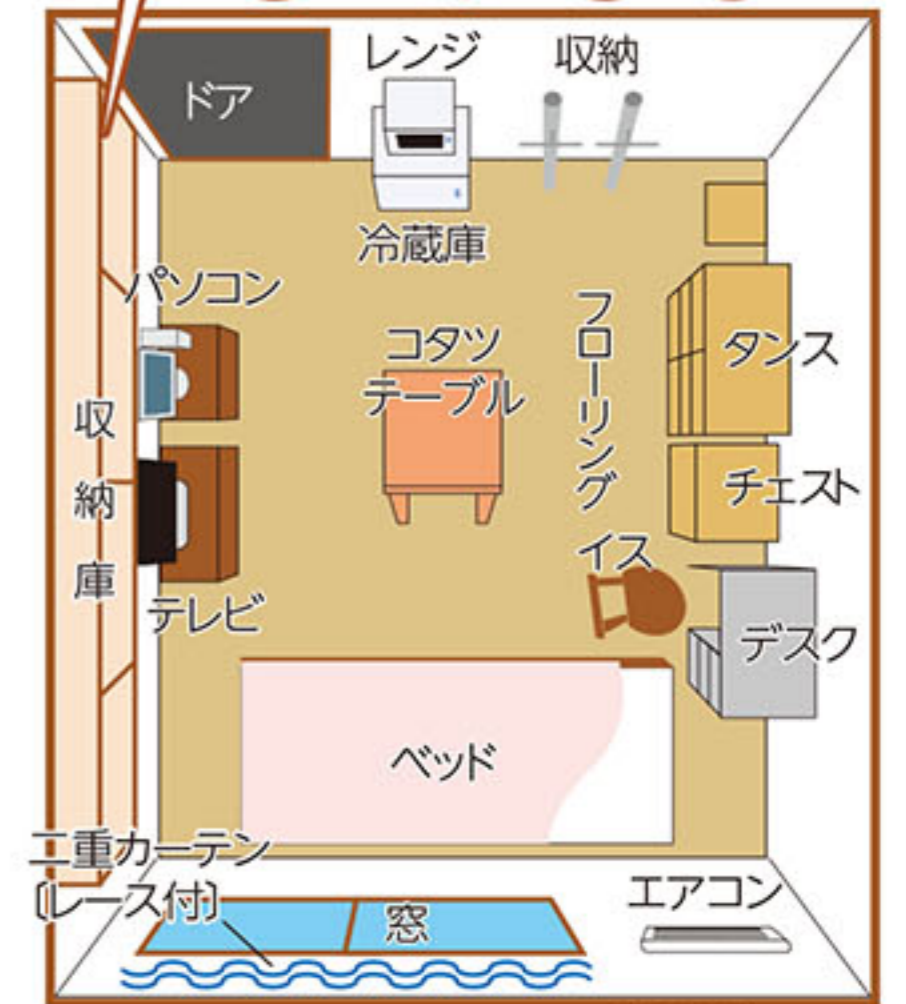

他に別タイプもあります。(2025年
リニューアル)

NEW

ボトルサーバー(冷温水)
1F、2F、食堂にあります
(3台)

にんにく・しょうがは佐賀県の契約農家さんです。水はRO水・水素
水・軟水で、おみそは自家製(麹・塩・大豆・こんぶ)、醤油・みりんは
飯塚市の地場産、米は嘉麻市千手の米農家さん、砂糖はラカント・
中双糖・ざらめ黒糖・オリゴ糖・はちみつ・キビ糖、だしは有名な茅
乃舎のだし(あごだし・いりこ・こんぶ・かつおぶし)を使っています。

安心・安全に寮生活が過ごせますようウイルス対策を心がけています!

空気清浄機、自動アルコール消毒15台、手洗洗剤、うがい薬、加湿器など