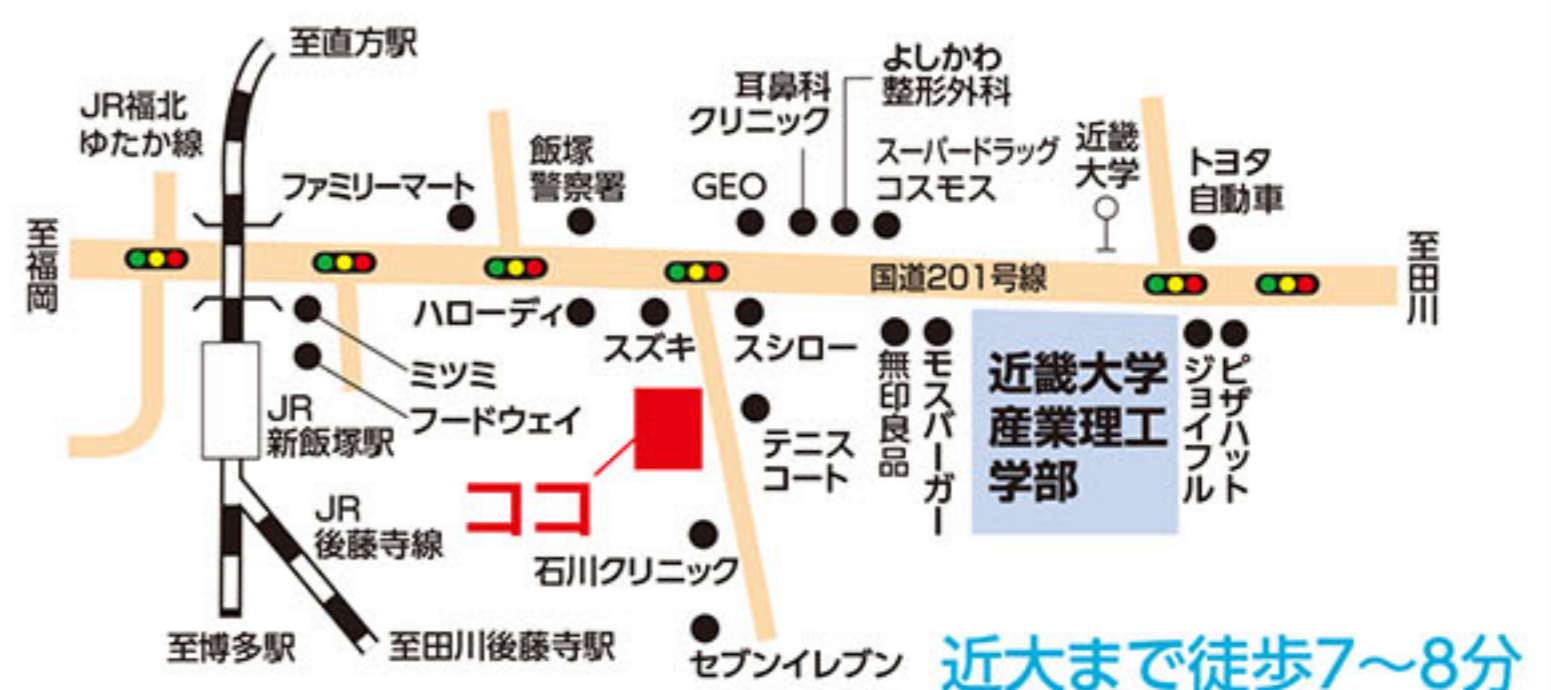

毎年恒例

- 歓送迎会コンパ
- 食事会(於:スシロー)

◆部屋の間取り◆

◆大学より寮までの地図◆

◆収容人数内訳◆

(令和6年9月現在)

	1年	2年	3年	4年	計
生物環境化学科	0	0	1	0	1
電気通信工学科	0	0	2	0	2
建築・デザイン学科	6	1	4	3	14
情報学科	1	2	2	0	5
経営ビジネス学科	2	1	0	0	3
計	9	4	9	3	25
その他(大学院)	1	0	0	0	1
合計	10	4	9	3	26