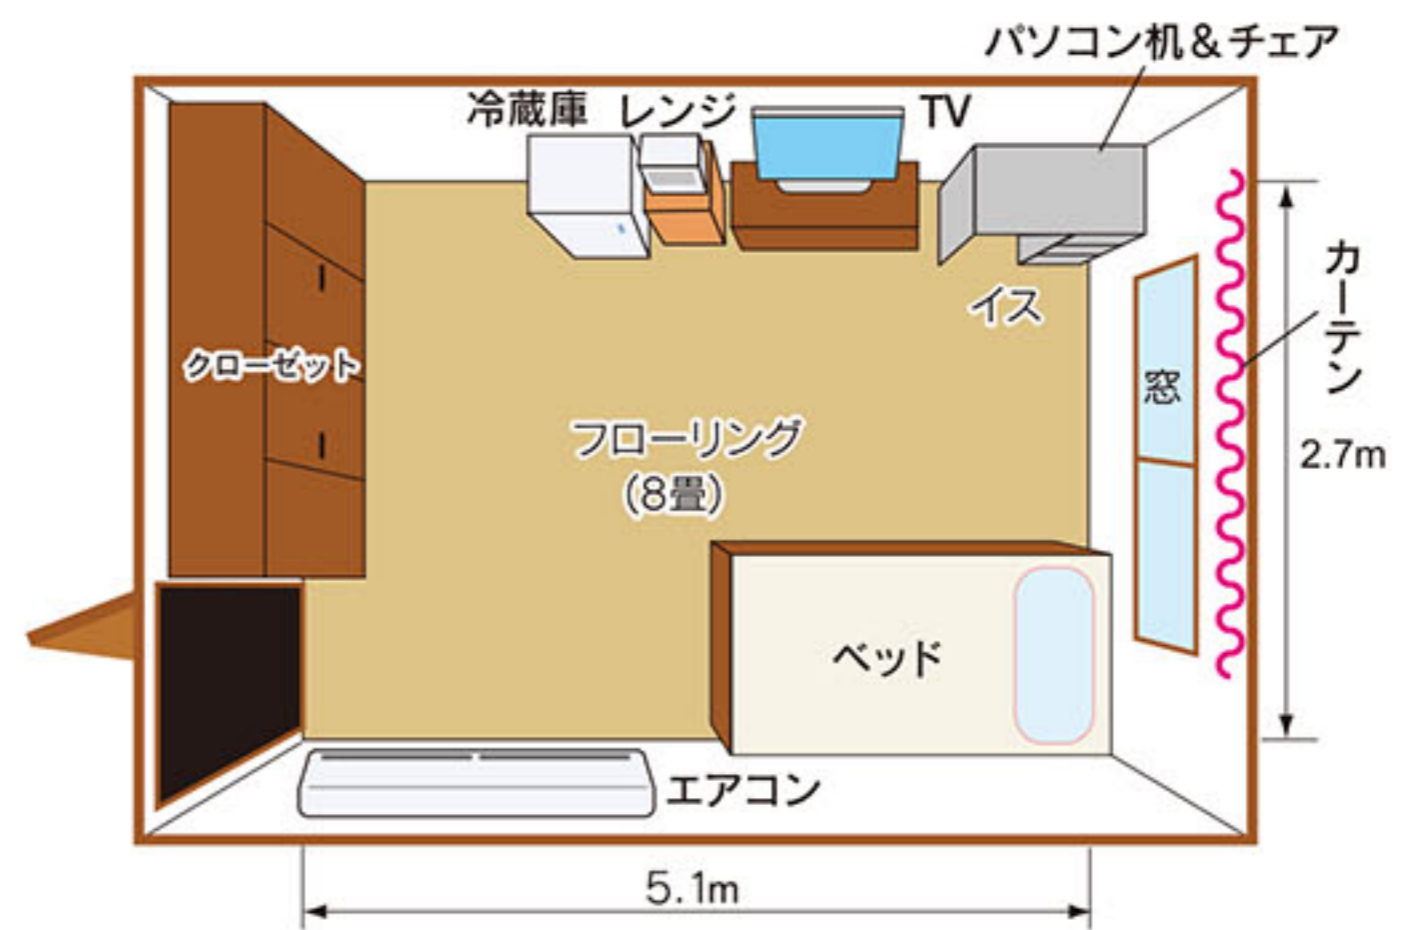

女子学生入寮可
(1F女子学生専用)

※1Fが満室の場合は2Fでも入寮可

楽しい寮です
待ってま〜す!

抜群の眺望

広々とした空間に心が癒されます。寮の前には、テニスコート・ボウリング場・バッティングセンター・ゴルフセンターがあります。

【部屋の広さ】(全室フローリング)8畳

【部屋数】27部屋

- 駐車場…有り ●駐輪場…有り
- 総収容人員…27名
- 建物構造種類…鉄骨・3階建[平成9年4月新築]

インターネット・Wi-Fi 設置!

お風呂もシャワーも毎日24時間OK!!

各部屋の設備

- ・冷暖房完備 ・冷蔵庫
- ・TV(地デジ) ・電子レンジ
- ・カーテン ・ベッド(マット付)
- ・パソコンデスク ・チェア

その他共用の設備

- ・バス ・水洗トイレ(ウォシュレット付)
- ・コインランドリー ・乾燥器
- ・自動販売機 ・IHクッキングヒーター
- ・屋根付物干しペランダ

寮の周辺は夜でも明るく女の子も安心です。(22時撮影)

毎年恒例

- 歓送迎会コンパ
- 食事会(於:スシロー)

◆部屋の間取り◆

◆大学より寮までの地図◆

◆収容人数内訳◆

(令和6年9月現在)

	1年	2年	3年	4年	計
生物環境化学科	0	0	1	0	1
電気通信工学科	0	0	2	0	2
建築・デザイン学科	6	1	4	3	14
情報学科	1	2	2	0	5
経営ビジネス学科	2	1	0	0	3
計	9	4	9	3	25
その他(大学院)	1	0	0	0	1
合計	10	4	9	3	26

☆幅広い廊下(1F、2F、3F)☆

☆部屋食も可能です☆

☆IHクッキングヒーターは、各階に備えております☆

換気や消毒を
行っています

☆女性用お風呂☆

☆ゆったりとくつろげる広々バスルーム♪☆

☆2F、3F男子専用☆

☆1Fは女子専用トイレ☆