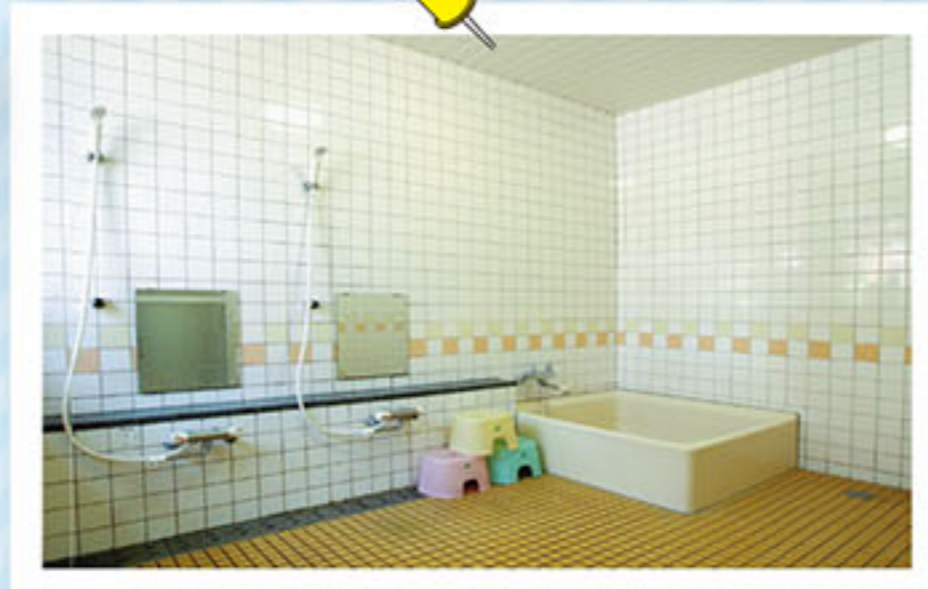

インターネット・Wi-Fi 設置!

お風呂もシャワーも毎日24時間OK!!

各部屋の設備

- ・冷暖房完備 ・冷蔵庫
- ・TV(地デジ) ・電子レンジ
- ・カーテン ・ベッド(マット付)
- ・パソコンデスク ・チェア

その他共用の設備

- ・バス ・水洗トイレ(ウォシュレット付)
- ・コインランドリー ・乾燥器
- ・自動販売機 ・IHクッキングヒーター
- ・屋根付物干しペランダ

寮の周辺は夜でも明るく女の子も安心です。(22時撮影)

渡辺寮の設備ごあんない

わきあいの渡辺寮が新入生のみなさまをまっています。

渡辺寮全景

玄関や食堂、トイレ、お風呂に消毒液を設置していますので、積極的に利用してください

みんな仲良しで〜す♪

☆広くて、日照り良い部屋
各部屋にクローゼット付☆

消毒液設置
しています

玄関はオートロック式。自宅と一緒になので、急な病気や事故にもすぐに対応できて安心です。

☆幅広い廊下(1F、2F、3F)☆

☆部屋食も可能です☆

☆IHクッキングヒーターは、各階に備えております☆

換気や消毒を
行っています

☆女性用お風呂☆

☆ゆったりとくつろげる広々バスルーム♪☆

☆2F、3F男子専用☆

☆1Fは女子専用トイレ☆

☆水洗完備の清潔感あふれるトイレ(ウォシュレット付)☆